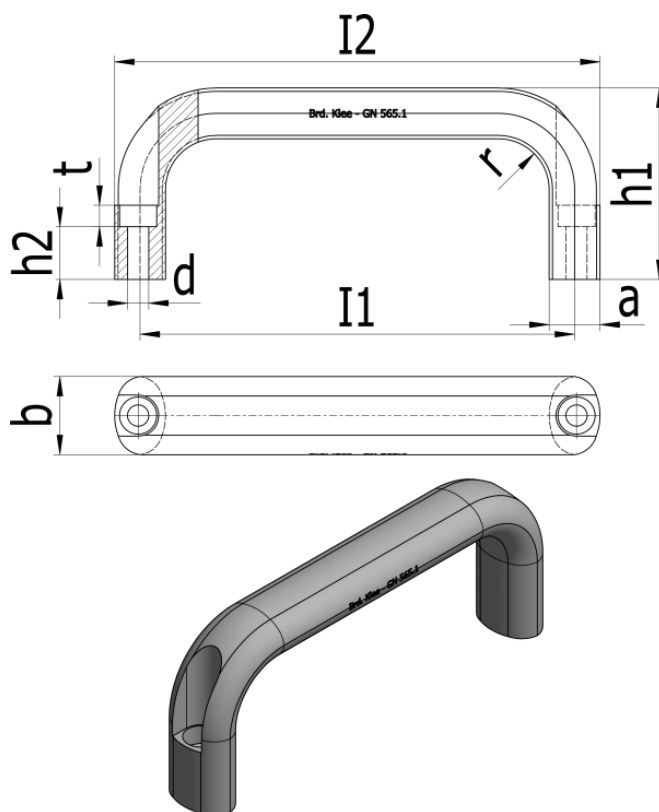

Varenummer: 20565120100EL

Beskrivelse: E+G Bøjlegreb GN 565.1-20-100-EL

## Mål

$a = 13$

$b = 20$

$d = 5.4$

$h_1 = 49$

$h_2 = 13.5$

$I_1 = 100$

$I_2 = 112$

$r = 13$

$T_{min} = 5.5$

Vægt i (g) = 87